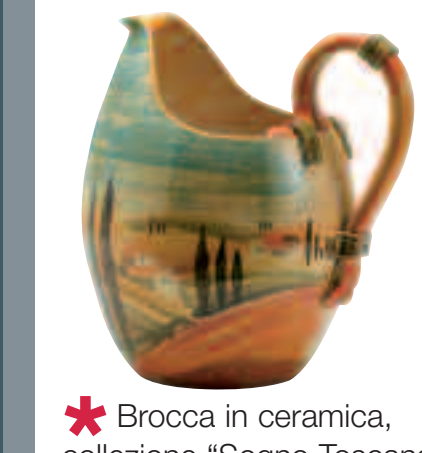

* Brocca in ceramica, collezione "Sogno Toscana", di **Modigliani**.

* Fanno parte della collezione "Via delle Spezie" di **Wald** gli oggetti tavola che vediamo nelle foto sopra e sotto.